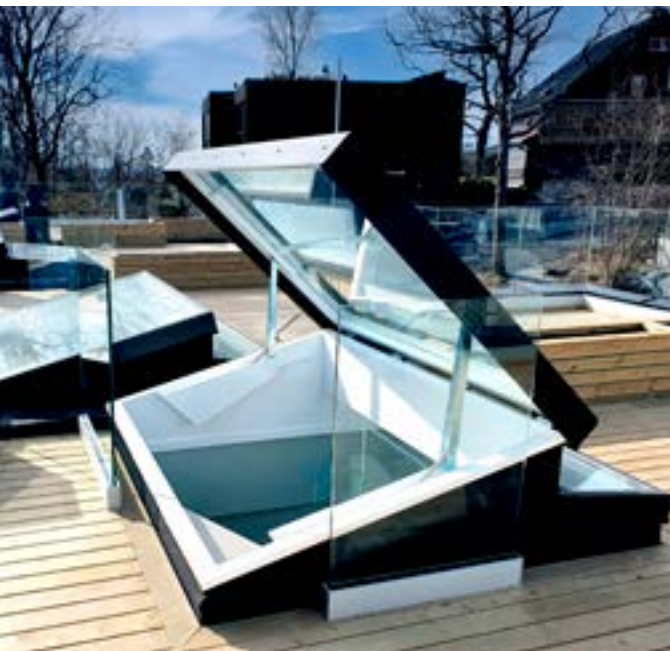

PC-overlys | PC-planoverlys | Glassplan-overlys | EI60-overlys | Combi-overlys | Akryl-overlys | Veterinær-overlys

Overlys – når lys, kvalitet og sikkerhet teller