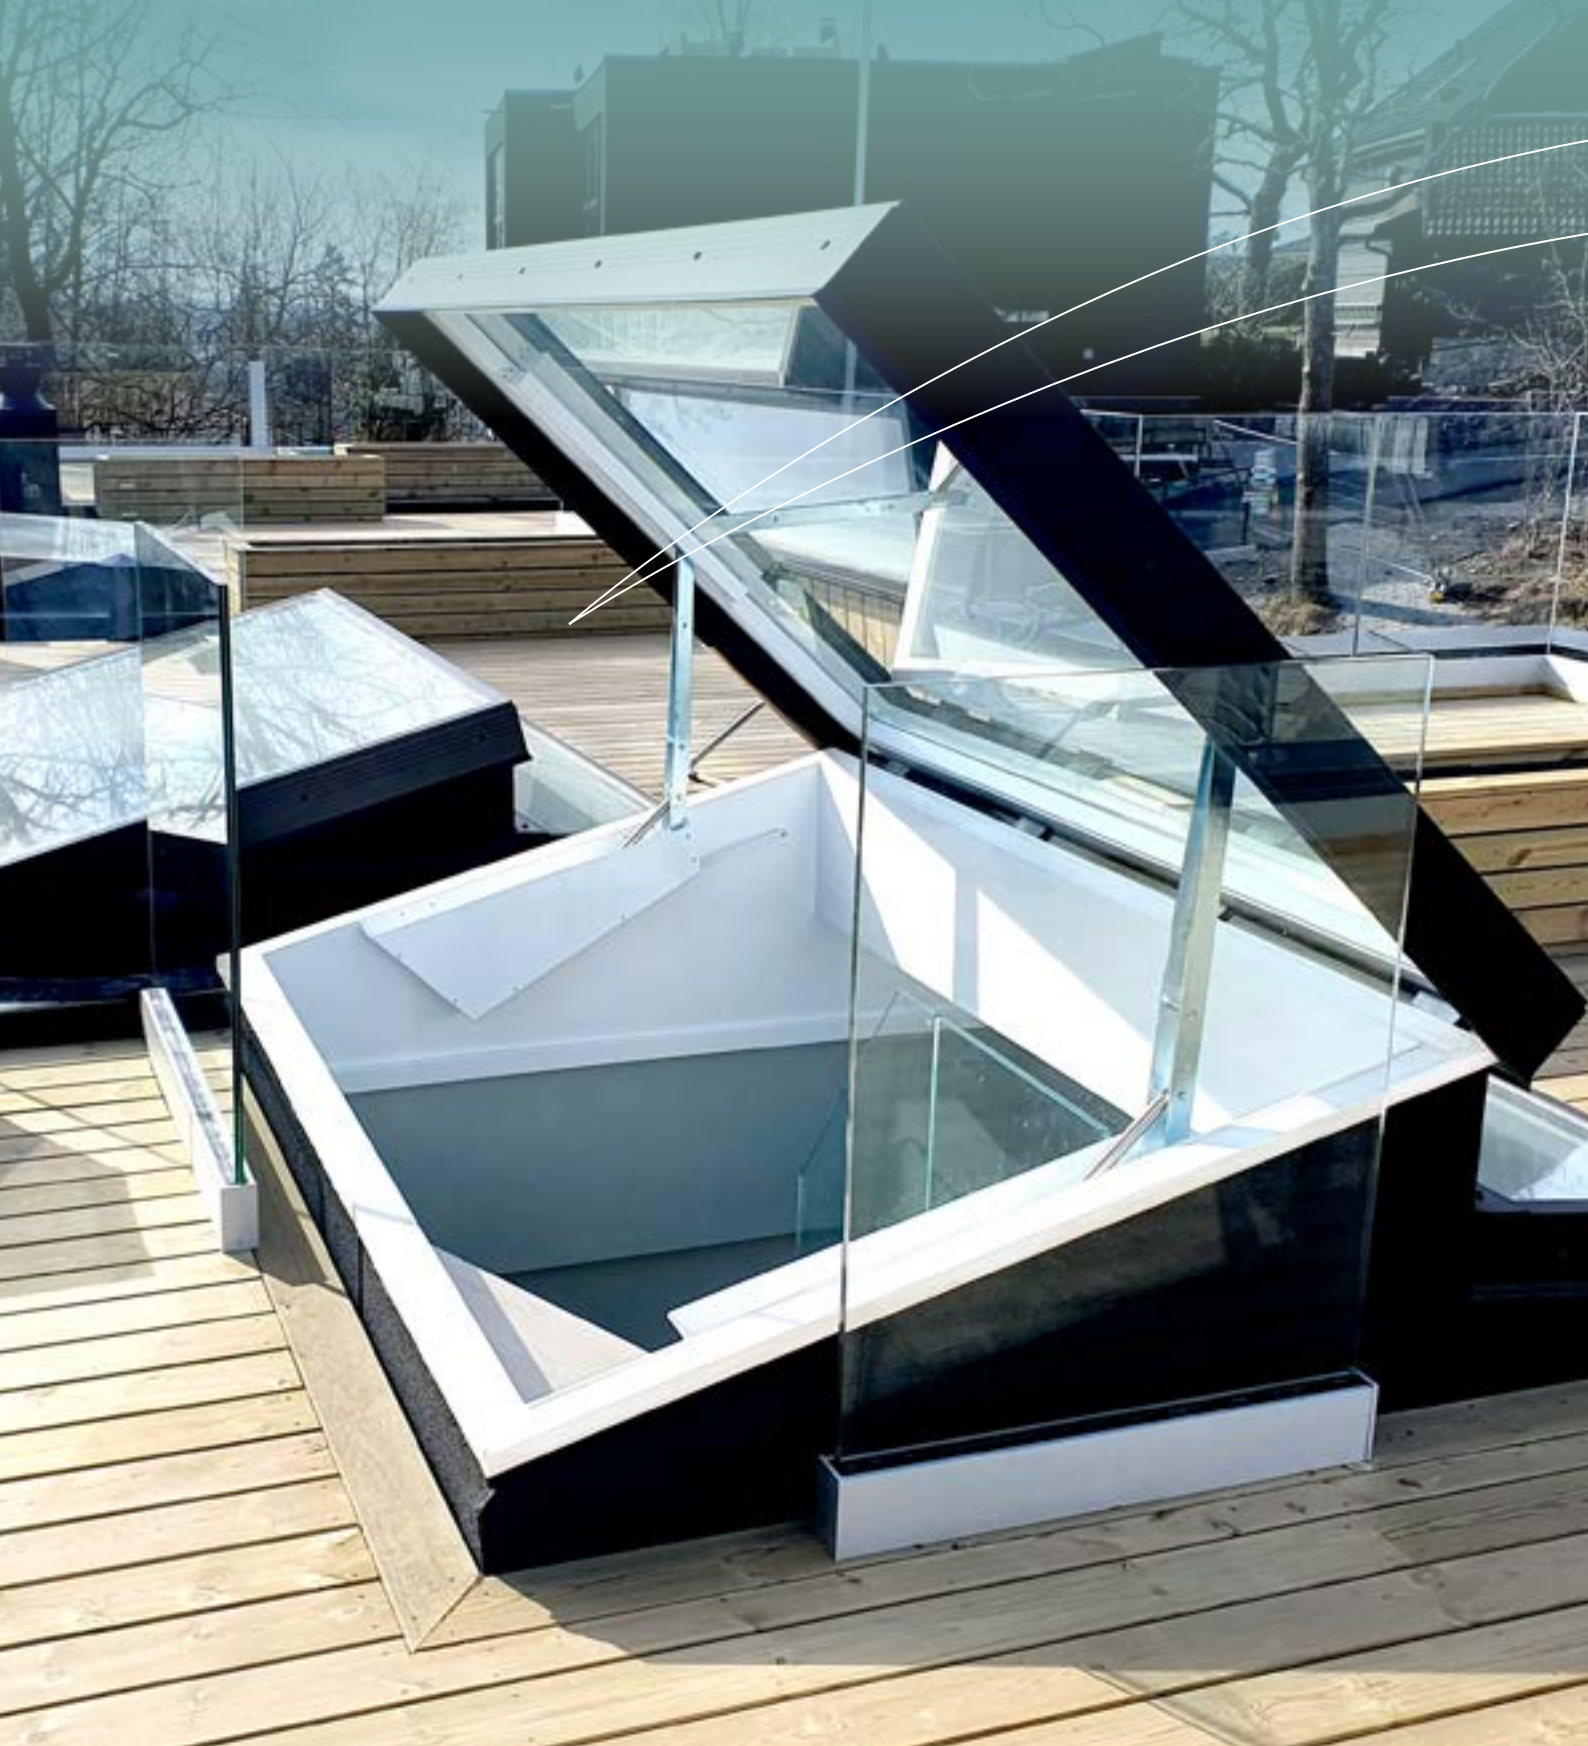

unilite

Glassplan-overlys

slipp fantasien løs med overlys